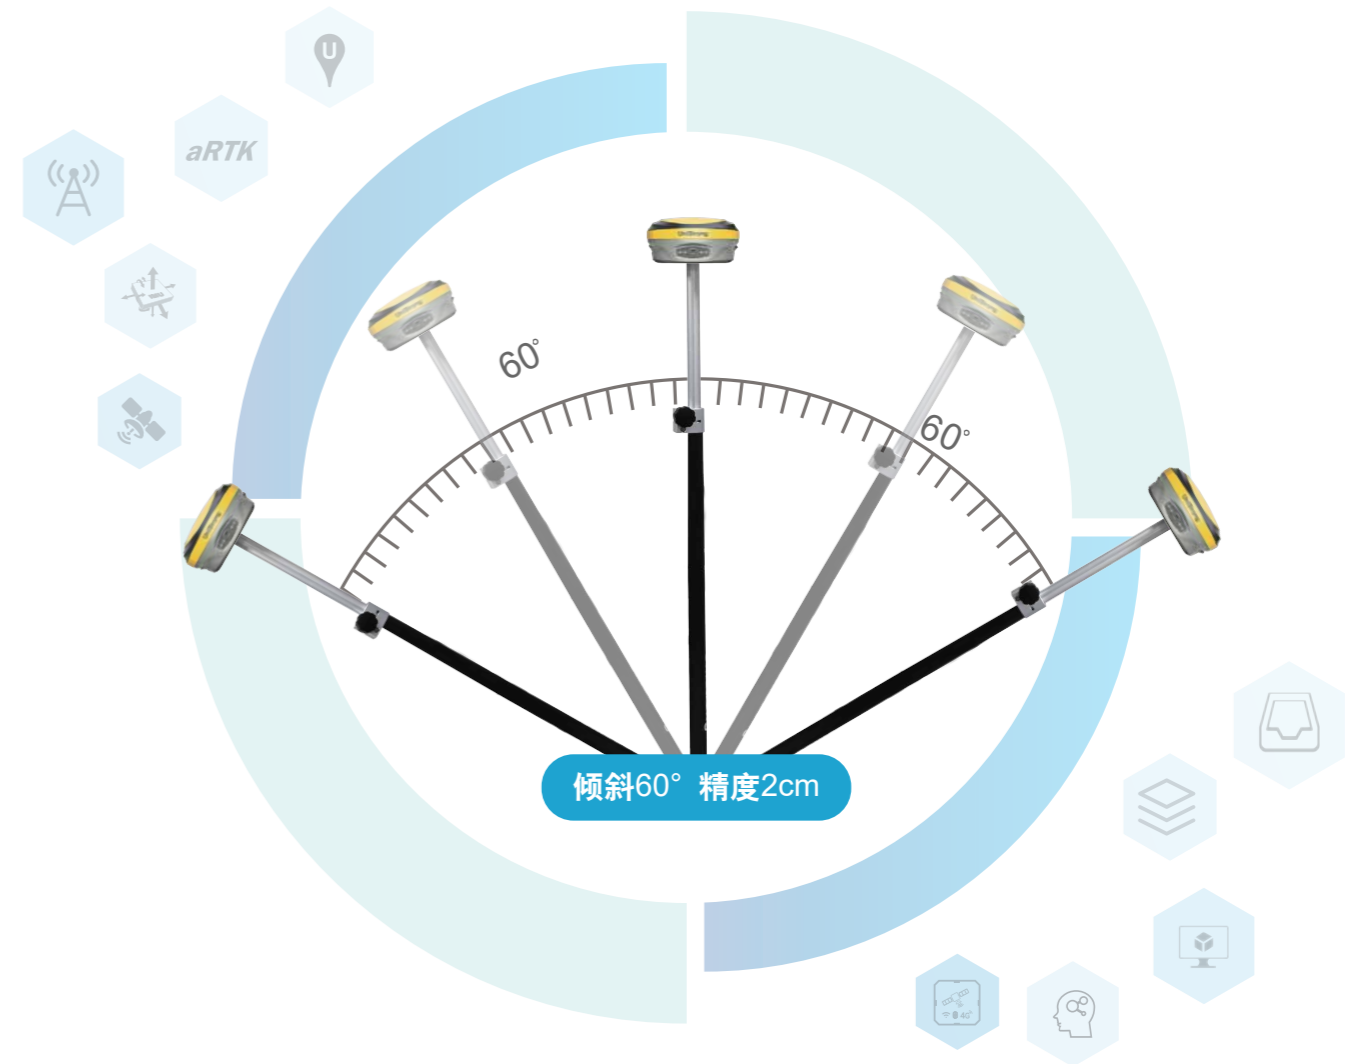

G970II Pro

测量型GNSS接收机

产品型号		G970II Pro
GNSS性能	通道数	800
	卫星接收	GPS: L1C/A, L1C, L1P, L2C, L2P, L5; GLONASS: G1P1, G10C, G20C, G2P2, G30C BDS: B1I, B2I, B3I, B1C, B2a, B2b, ACEBOC ; Galileo: E1BC, E5a, E5b, ALTB0C, E6 QZSS: L1C/A, L1C, L2C, L5, LEX ; SBAS: L1, L5; 印度IRNSS: L5 ; L-Band 注: 加粗标蓝部分为新增频点支持
精度指标	静态	水平: $\pm (2.5+0.5 \times 10^{-6}D)$ mm; 垂直: $\pm (5+0.5 \times 10^{-6}D)$ mm
	RTK	水平: $\pm (8+1 \times 10^{-6}D)$ mm; 垂直: $\pm (15+1 \times 10^{-6}D)$ mm
	倾斜精度	2cm (倾斜60°)
	中国精度H10	8cm
	初始化时间	8秒
	初始化可靠度	99.9%
系统配置	操作系统	Linux
	内置存储	16GB, 支持MicroSD存储扩展
	WiFi	802.11 b/g/n
	蓝牙	V2.1+EDR/V4.1双模, Class2
	电子气泡	支持
	倾斜测量	融合定位, 400Hz更新频率
	对中杆	无需专用对中杆
	语音	支持TTS语音播报
数据链	UHF电台	内置收发一体电台, 1W/2W可调
	电台协议	支持GeoTalk、SATEL、PCC-GMSK、TrimTalk、TrimMark、South、Hi-Target
	网络	无线数据通讯, 支持移动/电信/联通网络
物理特性	接口	1个TNC电台天线, 1个5PIN (电源+RS232) 一个7PIN (USB+RS232)
	按键	1个电源键
	指示灯	4个LED指示灯
	尺寸	$\Phi 156\text{mm} \times H76\text{mm}$
	重量	1.2kg
电源特性	电池容量	7.2V, 24.5Wh(标配两块)
	使用时间	静态: 15h 流动站: 12h
	外接电源	DC 9-18V, 带过压保护
环境指标	工作温度	-45°C ~ +75°C
	存储温度	-55°C ~ +85°C
	防尘防水	IP68
	湿度	抗100%冷凝

* 实际参数以产品技术文档为准, 合众思壮拥有最终解释权 * GNSS产品的定位精度和可靠性可能随多路径、障碍物、卫星几何位置和大气条件等异常情况而变
* 中国精度H10服务为选配功能, 如需开通, 请咨询经销商

经销商信息

官方微信

思壮北斗官方微信

全面支持北斗三号全信号体制
未来无限可期

雅典娜RTK引擎

中国精度

星链续航

融合定位

倾斜测量

实时校准

一个机器，两种选择
可升级的惯导，不出错的选择

BeidouPlus® 权威发布，更完美的北斗三号GNSS接收机

全面支持北斗三号全部信号体制的高精度GNSS基带芯片——“天琴二代”，集成800通道，并具有232个北斗专用通道，支持“芯片级”抗干扰技术，整体功耗降低36%，赋予产品全面支持北斗三号信号的能力，搜星速度更快、质量更高，抗干扰能力更强。

● 整机深度的系统优化

● 颜值即正义，一贯优秀的产品设计

全新一代惯导融合定位技术

应用全新惯导技术，内置高精度IMU惯导模块，采用IMU惯导与GNSS融合定位算法，为RTK产品的IMU惯导倾斜测量带来前所未有的全新体验！

- 倾斜测量无需复杂初始化，稍作摇晃即可进入惯导可用状态
- 精度可靠，倾斜60°，精度2cm
- 倾斜校正实时动态补偿；动态摇晃状态下仍可精准测量；真正实现“任性测，轻松量”
- 支持对中杆校准，任意对中杆可用，且校准后精度更高

一个机器，两种选择，拯救选择困难症