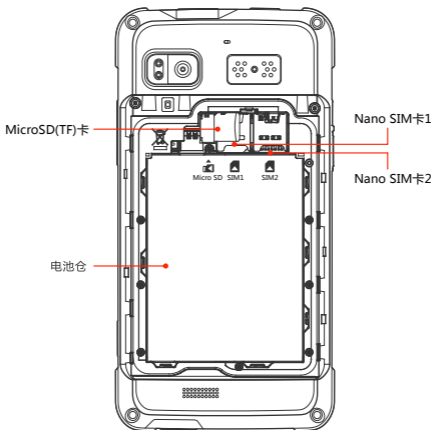

Android返回键

返回前一操作界面。

Android HOME键

一键回到Android主界面；长按手机键显示最近使用的应用程序

配件接口

防水数据接口，可以配接二代身份证扫描、指纹采集、外置摄像头等专用附件。

打开后盖

在开盖凹口处沿侧夹缝稍向外用力抠开即可。

插入或取出SIM/UIM卡

* 本机使用Nano SIM/UIM卡。

打开后盖，取下电池，向上推动SIM/UIM卡槽金属片并向外打开，按电池仓内图示方向将SIM/UIM卡放入卡槽中，盖上SIM/UIM卡槽金属片并向下拉动使之固定。取出SIM/UIM卡过程与上述过程相反。请确保在关机状态下进行插入或取出SIM/UIM卡操作。

* SIM/UIM卡槽说明

- SIM1/UIM1和SIM2/UIM2都支持中国移动/联通/电信的2G/3G/4G网络；
- 可以在系统中设置SIM1/UIM1和SIM2/UIM2中的任何一张作为首选SIM/UIM卡，首选SIM/UIM卡支持中国移动/联通/电信的2G/3G/4G网络，另外一张SIM卡，只能工作在中国移动/联通/电信的2G模式下。

插入存储卡

本机使用MicroSD (TF) 卡作为存储卡。

将存储卡有金属触点的里面向下并插入TF卡槽。请确保在关机状态下进行插入/拔出存储卡操作。

电池安装

- 1.将电池金属接触口与设备上的电池连接片对齐。
- 2.如图所示，将电池压入至电池舱面并将主机A处凸角与电池B处凹槽对齐，平整推入后使电池与电池仓完全贴合即可。

重要声明

本设备具有IP67等级的防尘防水性能，经过严格的测试。如果在使用过程中需要打开电池盖，请保持设备干燥，远离水和其他液体。在后盖打开或扣合不严的情况下，设备的防尘防水性能将受到影响。