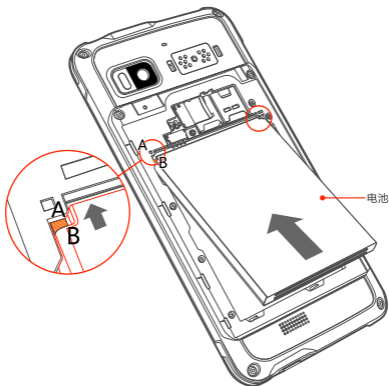

Android返回键

返回前一操作界面。

Android HOME键

一键回到Android主界面；长按手机键显示最近使用的应用程序

配件接口

防水数据接口，可以配接二代身份证扫描、指纹采集、外置摄像头等专用附件。

打开后盖

在开盖凹口处沿侧夹缝稍向外用力抠开即可。

插入或取出SIM/UIM卡

* 本机使用Nano SIM/UIM卡。

打开后盖，取下电池，向上推动SIM/UIM卡槽金属片并向外打开，按电池仓内图示方向将SIM/UIM卡放入卡槽中，盖上SIM/UIM卡槽金属片并向下拉动使之固定。取出SIM/UIM卡过程与上述过程相反。请确保在关机状态下进行插入或取出SIM/UIM卡操作。

* SIM/UIM卡槽说明

- SIM1/UIM1和SIM2/UIM2都支持中国移动/联通/电信的2G/3G/4G网络；
- 可以在系统中设置SIM1/UIM1和SIM2/UIM2中的任何一张作为首选SIM/UIM卡，首选SIM/UIM卡支持中国移动/联通/电信的2G/3G/4G网络，另外一张SIM卡，只能工作在中国移动/联通/电信的2G模式下。

插入存储卡

本机使用MicroSD (TF) 卡作为存储卡。

将存储卡有金属触点的里面向下并插入TF卡槽。请确保在关机状态下进行插入/拔出存储卡操作。

电池安装

- 1.将电池金属接触口与设备上的电池连接片对齐。
- 2.如图所示，将电池压入至电池舱面并将主机A处凸角与电池B处凹槽对齐，平整推入后使电池与电池仓完全贴合即可。

重要声明

本设备具有IP67等级的防尘防水性能，经过严格的测试。如果在使用过程中需要打开电池盖，请保持设备干燥，远离水和其他液体。在后盖打开或扣合不严的情况下，设备的防尘防水性能将受到影响。