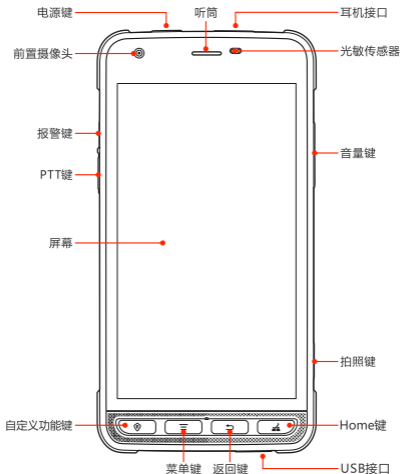

HD608

快速操作指南

欢迎使用本产品。此《快速入门手册》将提供最基本的产品使用方法及注意事项。

* 本快速入门手册所描述的产品功能、规格及外观可能因产品软硬件更新而发生改变，恕不另行通知，请以实物为准。

电源键

长按此键开机/关机。短按此键可以解锁/锁定屏幕。

音量键

调整音量大小。

Android返回键

返回前一操作界面。

Android HOME键

一键回到Android主界面；长按手机键显示最近使用的应用程序

配件接口

防水数据接口，可以配接二代身份证扫描、指纹采集、外置摄像头等专用附件。

打开后盖

在开盖凹口处沿侧夹缝稍向外用力抠开即可。