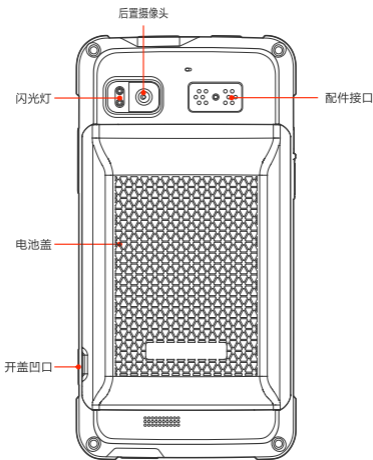

Android返回键

返回前一操作界面。

Android HOME键

一键回到Android主界面；长按手机键显示最近使用的应用程序

配件接口

防水数据接口，可以配接二代身份证扫描、指纹采集、外置摄像头等专用附件。

打开后盖

在开盖凹口处沿侧夹缝稍向外用力抠开即可。